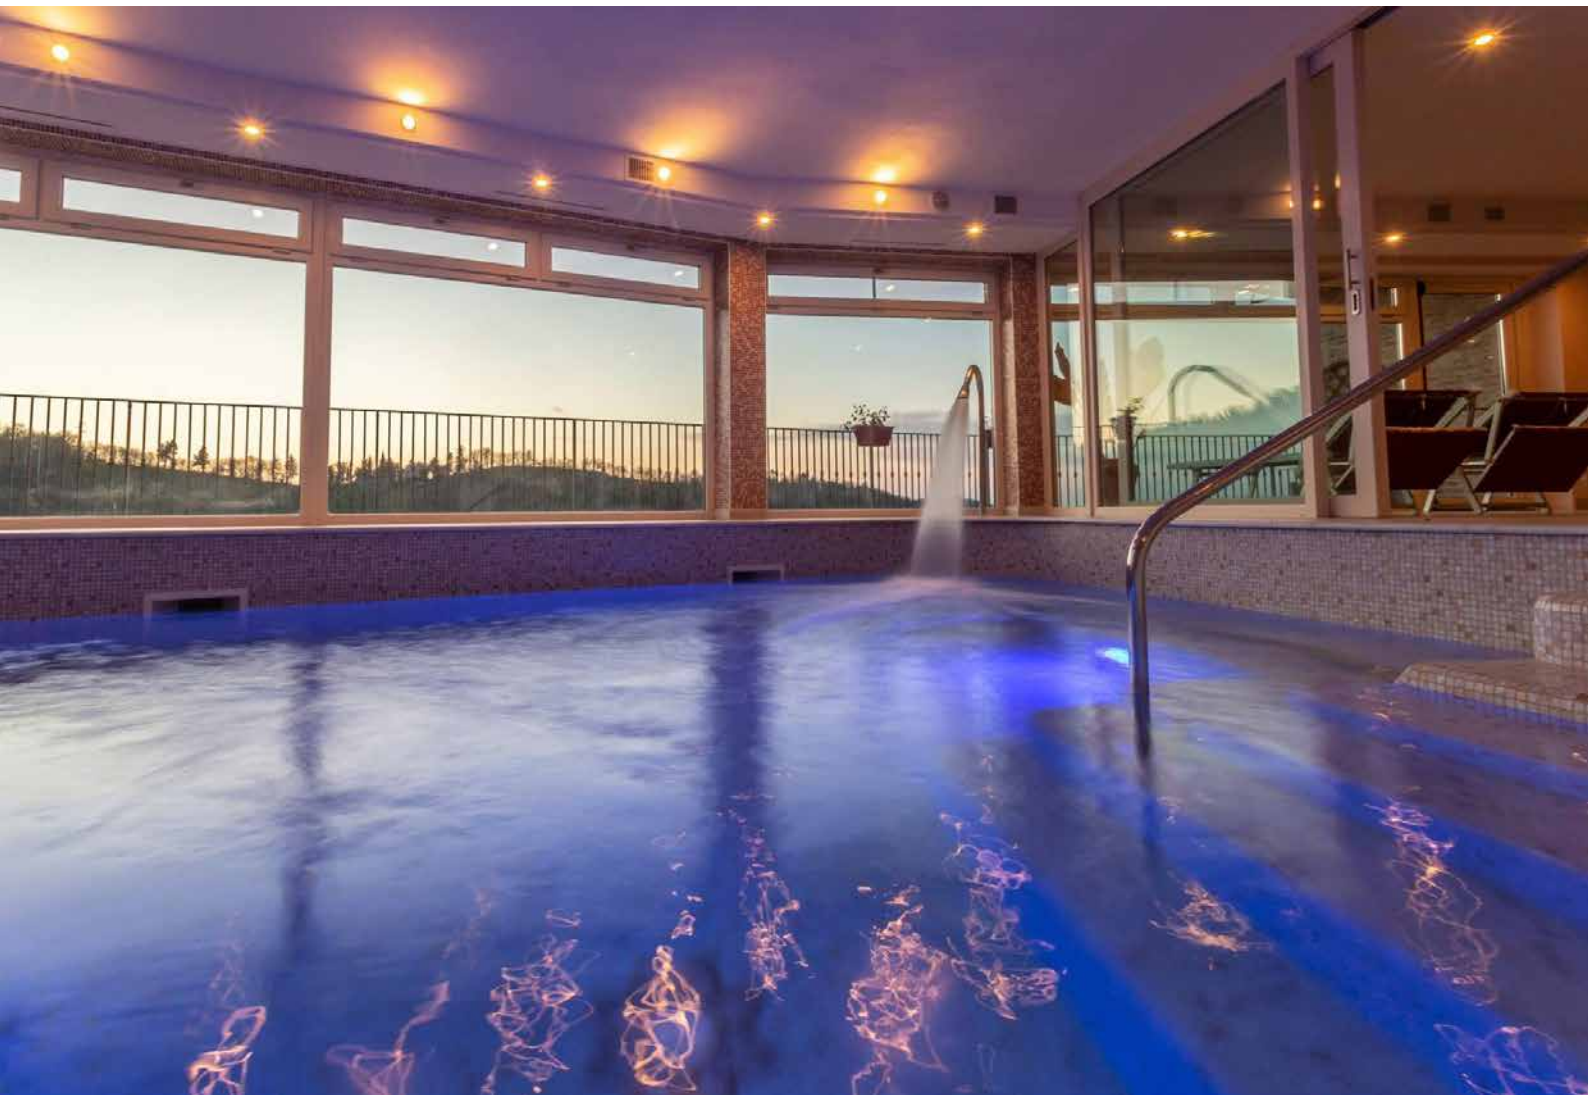

Sulla nuova superficie sono stati posati i mosaici utilizzando l'adesivo extra-bianco **ADYS** in combinazione con il lattice elasticizzante **LATEX DE 80**, necessario per incrementare l'elasticità e la deformabilità del collante. Per concludere, le fughe dei mosaici sono state riempite utilizzando il sigillante epossidico bicomponente **BLUCOLORS**. Le immagini del risultato finale ottenuto parlano da sole.