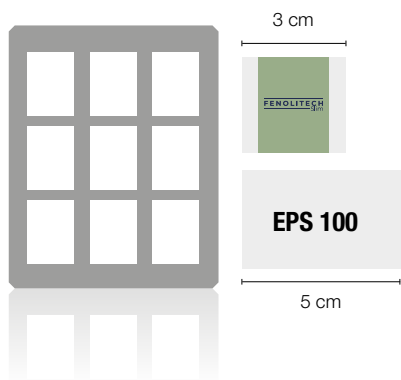

λ	Sp. (mm)
FENOLITECH SLIM	0,024	30
EPS 100	0,036	50
LANA DI ROCCIA 034	0,034	50

Dato il suo spessore ridotto e l'eccellente valore di conducibilità termica, è la scelta ideale per la posa nelle spallette delle finestre e in tutti i casi ci sia poco spazio a disposizione per l'isolamento termico.

- A. Collante A 50
- B. Lastra isolante FENOLITECH SLIM
- C. Rasante A 96 / AL 88 / Flexytherm 11
- D. Ciclo di finitura