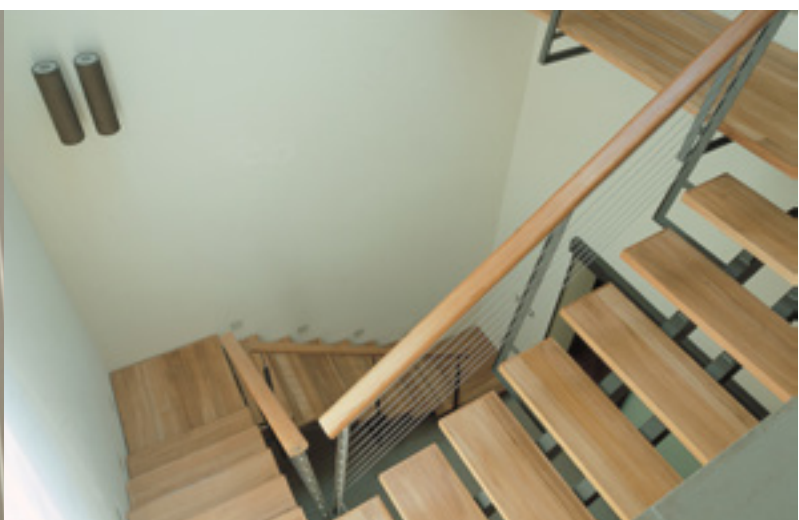

**FASSA
BORTOLO**
QUALITÀ PER L'EDILIZIA

TIPOLOGIA DI INTERVENTO

Realizzazione di intonaco
biologico

La casa bifamiliare realizzata a Barile tra i vigneti dell'Aglianico del Volturno, si dispone su piani sfalsati e si articola in modo da ottenere un'esposizione ottimale ai raggi solari.

Nel piano giorno, le ampie vetrate aprono gli spazi alla natura che circonda l'abitazione ed il piacere del vivere naturale si declina, per quanto concerne i prodotti utilizzati, nel bio-intonaco **KB 13**, della cui applicazione fanno riferimento le foto sottostanti.

Grazie a questo progetto, l'Architetto Adriana Labella si è aggiudicata la segnalazione nella terza edizione del "Premio Architettura Sostenibile" **FASSA BORTOLO**.

Particolare del soggiorno a doppia altezza