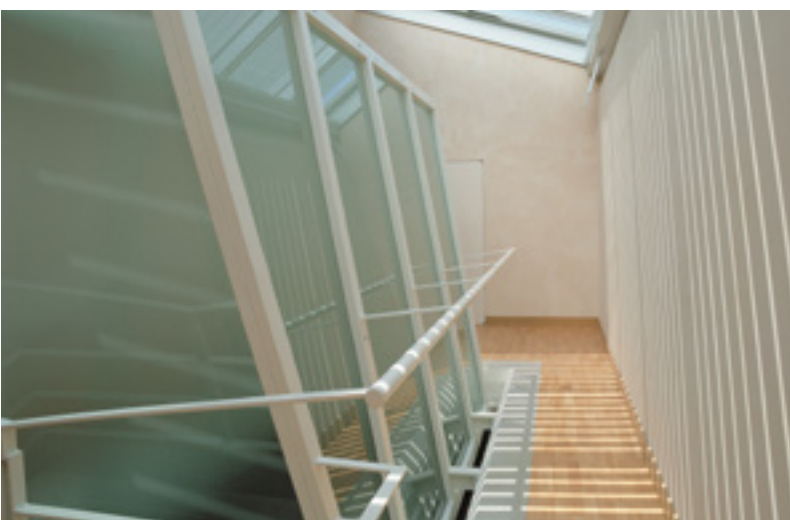

**FASSA
BORTOLO**
QUALITÀ PER L'EDILIZIA

TIPOLOGIA DI INTERVENTO

Realizzazione di intonaco
biologico

La casa bifamiliare realizzata a Barile tra i vigneti dell'Aglianico del Volturno, si dispone su piani sfalsati e si articola in modo da ottenere un'esposizione ottimale ai raggi solari.

Nel piano giorno, le ampie vetrate aprono gli spazi alla natura che circonda l'abitazione ed il piacere del vivere naturale si declina, per quanto concerne i prodotti utilizzati, nel bio-intonaco **KB 13**, della cui applicazione fanno riferimento le foto sottostanti.

Grazie a questo progetto, l'Architetto Adriana Labella si è aggiudicata la segnalazione nella terza edizione del "Premio Architettura Sostenibile" **FASSA BORTOLO**.

Particolare del soggiorno a doppia altezza