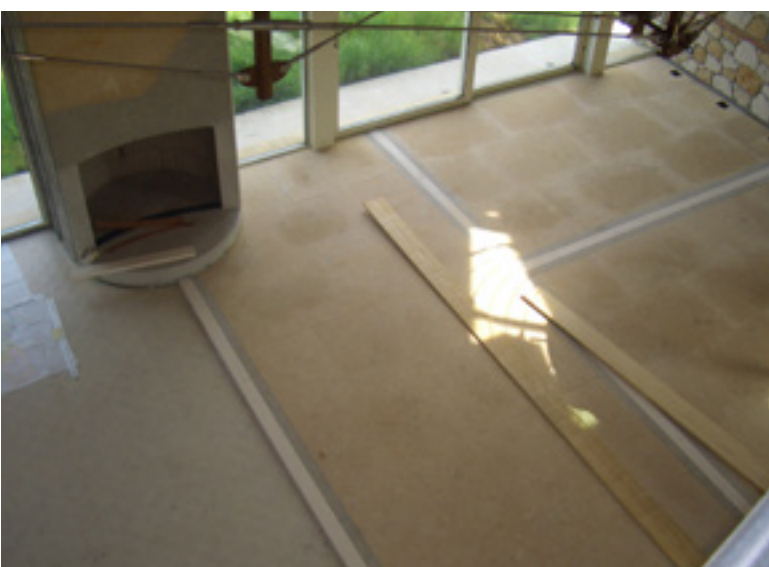

All'interno di questo ampio ventaglio di colori e di materiali, quello dominante all'interno della casa è sicuramente il marmo di Vicenza, protagonista dell'intero restauro: grazie ad una lunga e attenta progettazione, infatti, sono stati realizzati tutti gli elementi decorativi dei pavimenti, piuttosto che i camini del soggiorno e della cucina, il bagno padronale e altre componenti interne dell'abitazione.

Entrando nel merito dei materiali adoperati, tutto il marmo è stato posato con il superadesivo monocomponente a media elasticità **AZ 59 FLEX**.

La scelta è ricaduta su questo prodotto essendo adatto sia alla presenza di massetto riscaldato per quanto riguarda il pavimento, sia perchè lo scivolamento delle piastrelle a muro è praticamente nullo.

Questo cantiere, testimonia la grande forza e versatilità di questo collante che, assieme ad altri articoli, completa una gamma di prodotti per la pavimentazione e la posa di rivestimenti.