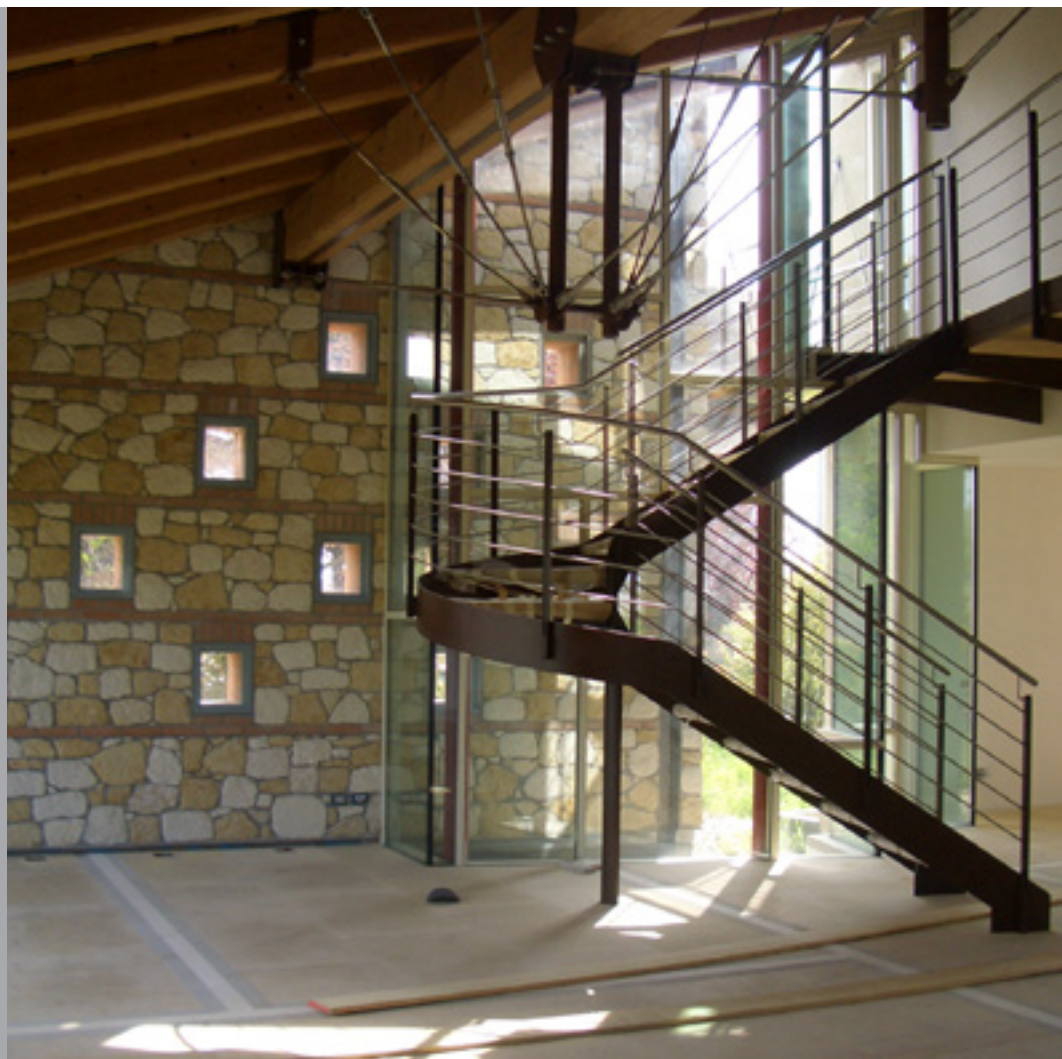

LAVORI FATTI IN PROPRIO

SISTEMI E PRODOTTI FASSA BORTOLO

Sistema Posa Pavimenti e Revestimenti

- KB 13

FASSA S.r.l.
Via Lazzaris, 3 - 31027 Spresiano (TV)
tel. +39 0422 7222 - fax +39 0422 887509
www.fassabortolo.com - fassa@fassabortolo.com

**FASSA
BORTOLO**
QUALITÀ PER L'EDILIZIA